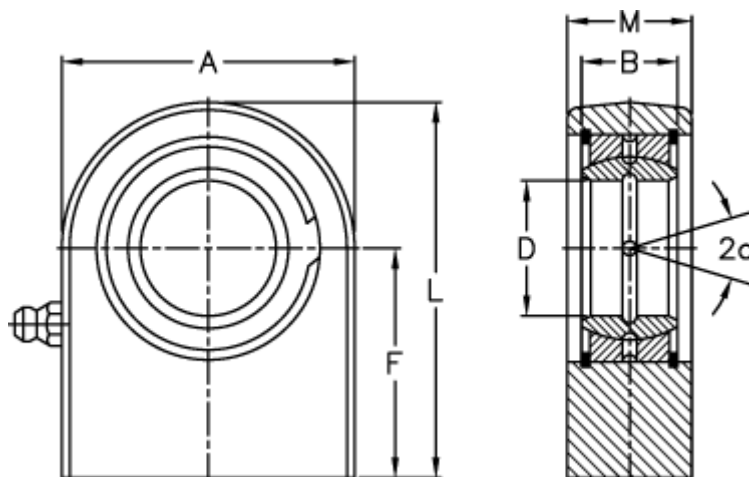

Varenummer: 03556040

Beskrivelse: Fluro hydraulik ledhoved FS 40N

Mål

A	= 100	Statisk belastning C0 (kN) = 300
a (grader)	= 7	Vægt = 2480
B	= 28	
D	= 40	
Dynamisk belastning C (kN)	= 100	
F	= 69	
L	= 119	
M	= 35	